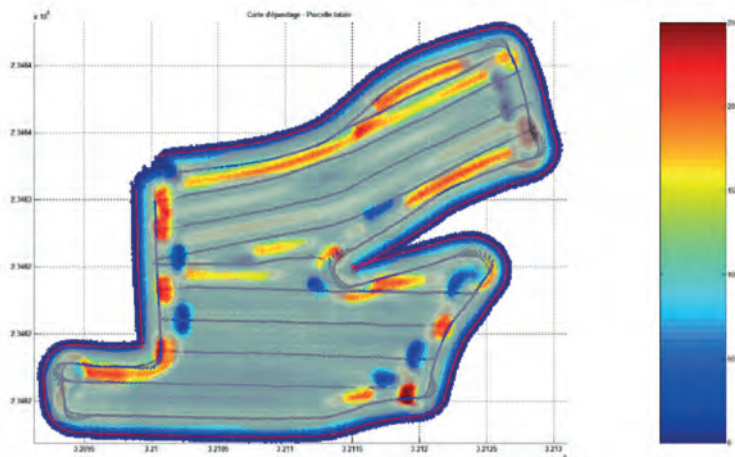

PDF 540tr/min

Hydraulique : l/min

			 8 km/h	 12 km/h	
 < 24 m >		150 kg/ha	<i>48 kg/min</i>	<i>48 kg/min</i>	 <i>100 kg/ha</i>
		150 kg/ha	48 kg/min	72 kg/min	 150 kg/ha

DX

ECONOV

NO ECONOV 

ECONOV 6 

X