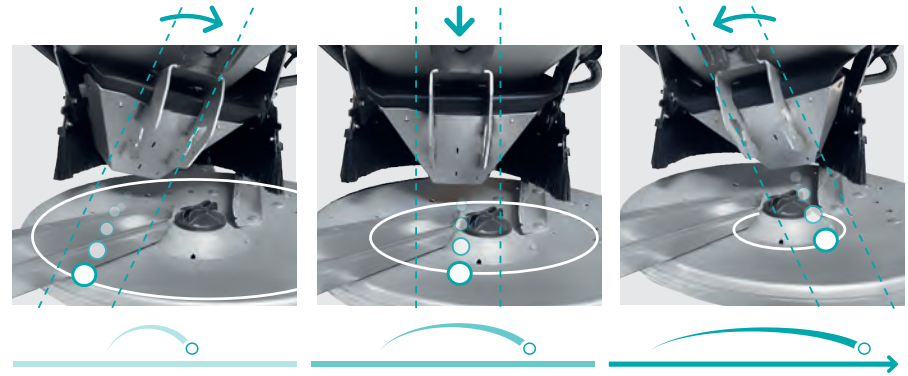

SPEED CONTROL