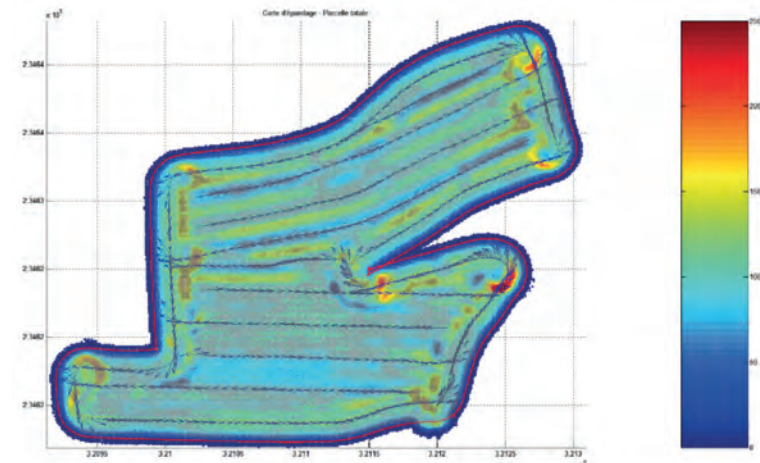

PDF 540tr/min

Hydraulique : l/min

			 8 km/h	 12 km/h	
 < 24 m >		150 kg/ha	<i>48 kg/min</i>	<i>48 kg/min</i>	 <i>100 kg/ha</i>
		150 kg/ha	48 kg/min	72 kg/min	 150 kg/ha

DX

ECONOV

NO ECONOV 

ECONOV 6 

X