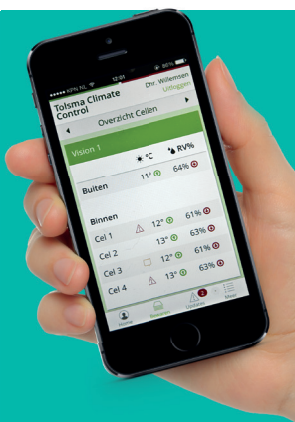

VISION CONTROL WEER IN CONTROL

Weer in Control is een optimalisatiemodule die op basis van de weersverwachting intelligente beslissingen neemt omtrent de te volgen ventilatie en koelingstrategie wat resulteert in minder gewichtsverlies en lagere energiekosten.

VISION CONTROL KOELING MANAGEMENT

Koeling management zorgt voor een optimale aansturing van de mechanische koelinstallatie in de bewaarplaats. Gegarandeerd een unieke samenwerking tussen ventilatie en koeling is het resultaat.

VISION CONTROL YIELD OBSERVATION UNIT YOU

De kwaliteit van de partij is nu nog beter te monitoren met Yield Observation Unit (YOU). Het meet het gewichtsverlies in de partij en biedt online inzicht om in iedere bewaarfase de optimale bewaarstrategie toe te passen.

Real-time inzicht in uw bewaarsysteem met de Tolsma App

Met de Tolsma App kunt u op afstand de bewaarcomputer uitlezen en instellen.

Onder voorbehoud van constructie-, uitvoeringswijzigingen en drukfouten.